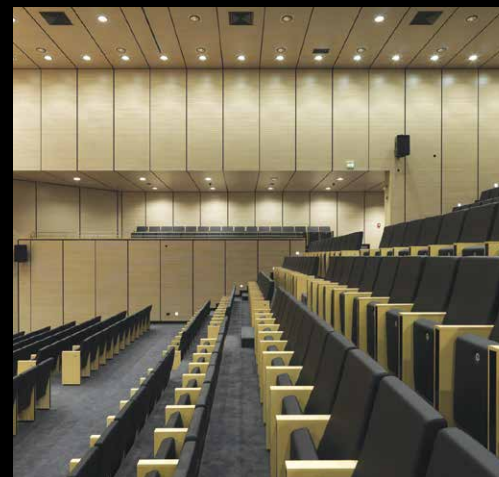

UNO SPAZIO [DI CONFRONTO, IN TRATTENIMENTO E CONOSCENZA.

Auditorium
Fondazione Cassamarca

L'Auditorium è inserito all'interno dell'Area Appiani, Complesso Istituzionale della Città di Treviso.

L'ingresso principale, costituito da una parete interamente vetrata, si affaccia sulla Piazza delle Istituzioni e dà accesso all'ampio foyer (di oltre 200 metri quadrati) che ospita gli spazi dedicati alla biglietteria ed al guardaroba e si presta a svariati allestimenti, grazie all'eleganza del suo pavimento in marmo rosso Verona e delle sue pareti rivestite in chiaro legno di acero.

Senza alcuna barriera architettonica, attraversando i due ingressi posti al lato del foyer, si accede all'ampia platea inclinata che assieme alle due gallerie laterali ospita fino a 528 posti a sedere.

Nell'interrato, servito anche da un ampio montacarichi accessibile direttamente dal piano stradale, sono collocati servizi igienici dedicati al pubblico, camerini, locali tecnici e di deposito.

Il palco, di oltre 80 metri quadrati, è collegato direttamente al montacarichi

La particolare cura delle finiture della sala e del foyer, l'utilizzo di materiali di pregio e l'attenzione progettuale garantiscono un'ottimale acustica interna.

L'Auditorium, progettato dall'Arch. Mario Botta, è una sala polifunzionale adatta ad ospitare conferenze, convegni e manifestazioni di vario genere.