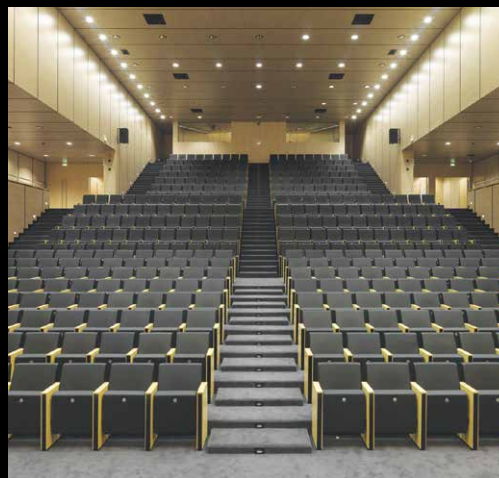

UNO SPAZIO [DI CONFRONTO, IN TRATTENIMENTO E CONOSCENZA.

Auditorium
Fondazione Cassamarca

L'Auditorium è inserito all'interno dell'Area Appiani, Complesso Istituzionale della Città di Treviso.

L'ingresso principale, costituito da una parete interamente vetrata, si affaccia sulla Piazza delle Istituzioni e dà accesso all'ampio foyer (di oltre 200 metri quadrati) che ospita gli spazi dedicati alla biglietteria ed al guardaroba e si presta a svariati allestimenti, grazie all'eleganza del suo pavimento in marmo rosso Verona e delle sue pareti rivestite in chiaro legno di acero.

Senza alcuna barriera architettonica, attraversando i due ingressi posti al lato del foyer, si accede all'ampia platea inclinata che assieme alle due gallerie laterali ospita fino a 528 posti a sedere.

Nell'interrato, servito anche da un ampio montacarichi accessibile direttamente dal piano stradale, sono collocati servizi igienici dedicati al pubblico, camerini, locali tecnici e di deposito.

Il palco, di oltre 80 metri quadrati, è collegato direttamente al montacarichi

La particolare cura delle finiture della sala e del foyer, l'utilizzo di materiali di pregio e l'attenzione progettuale garantiscono un'ottimale acustica interna.

L'Auditorium, progettato dall'Arch. Mario Botta, è una sala polifunzionale adatta ad ospitare conferenze, convegni e manifestazioni di vario genere.